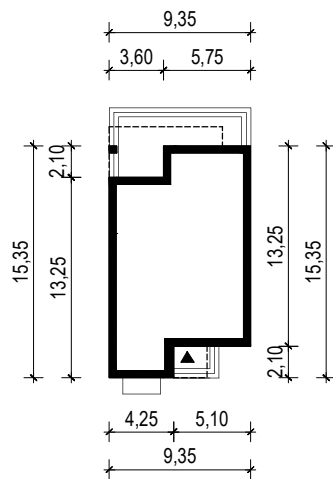

PROJEKT DOMU "DANA"

OBRYS BUDYNKU

WERSJA PODSTAWOWA

WERSJA LUSTRZANA

 **ARCHETYP**.PL PROJEKTY DOMÓW

15-062 BIAŁYSTOK ul. Warszawska 9/16, tel. 85 652 55 54

OBIEKT: budynek mieszkalny jednorodzinny "Dana"

TYTUŁ RYSUNKU:

SKALA:

FORMAT

OBRYS BUDYNKU

1:500

A4