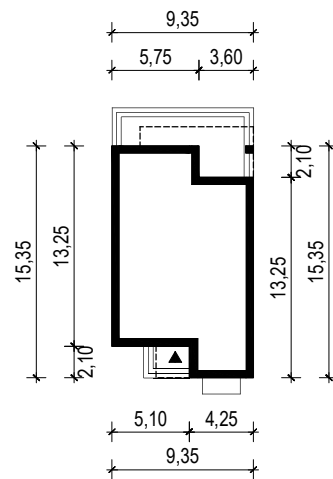

PROJEKT DOMU "DANA"

OBRYS BUDYNKU

WERSJA PODSTAWOWA

WERSJA LUSTRZANA

 **ARCHETYP**.PL PROJEKTY DOMÓW

15-062 BIAŁYSTOK ul. Warszawska 9/16, tel. 85 652 55 54

OBIEKT: budynek mieszkalny jednorodzinny "Dana"

TYTUŁ RYSUNKU:

SKALA:

FORMAT

OBRYS BUDYNKU

1:500

A4