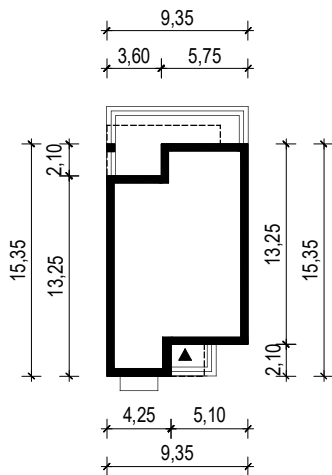

PROJEKT DOMU "DANA 2"

OBRYŚ BUDYNKU

WERSJA PODSTAWOWA

WERSJA LUSTRZANA

 **ARCHETYP**.PL PROJEKTY DOMÓW

15-062 BIAŁYSTOK ul. Warszawska 9/16, tel. 85 652 55 54

OBIEKT: budynek mieszkalny jednorodzinny "Dana 2"

TYTUŁ RYSUNKU:

SKALA:

FORMAT

OBRYŚ BUDYNKU

1:500

A4