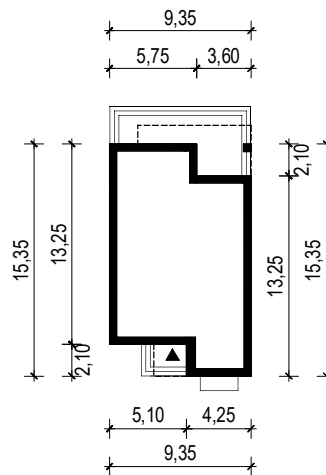

PROJEKT DOMU "DANA 2"

OBRYŚ BUDYNKU

WERSJA PODSTAWOWA

WERSJA LUSTRZANA

 **ARCHETYP**.PL PROJEKTY DOMÓW

15-062 BIAŁYSTOK ul. Warszawska 9/16, tel. 85 652 55 54

OBIEKT: budynek mieszkalny jednorodzinny "Dana 2"

TYTUŁ RYSUNKU:

SKALA:

FORMAT

OBRYŚ BUDYNKU

1:500

A4