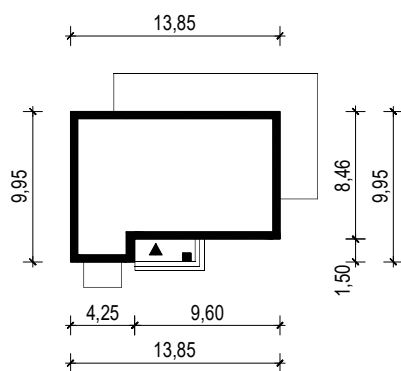

PROJEKT DOMU "FILA"

OBRYŚ BUDYNKU

WERSJA PODSTAWOWA

WERSJA LUSTRZANA

 **ARCHETYP**.PL PROJEKTY DOMÓW

15-062 BIAŁYSTOK ul. Warszawska 9/16, tel. 85 652 55 54

OBIEKT: budynek mieszkalny jednorodzinny "Fila"

TYTUŁ RYSUNKU:

SKALA:

FORMAT

OBRYŚ BUDYNKU

1:500

A4