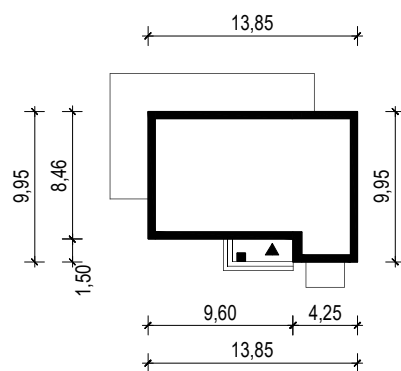

PROJEKT DOMU "FILA"

OBRYŚ BUDYNKU

WERSJA PODSTAWOWA

WERSJA LUSTRZANA

 **ARCHETYP**.PL PROJEKTY DOMÓW

15-062 BIAŁYSTOK ul. Warszawska 9/16, tel. 85 652 55 54

OBIEKT: budynek mieszkalny jednorodzinny "Fila"

TYTUŁ RYSUNKU:

SKALA:

FORMAT

OBRYŚ BUDYNKU

1:500

A4