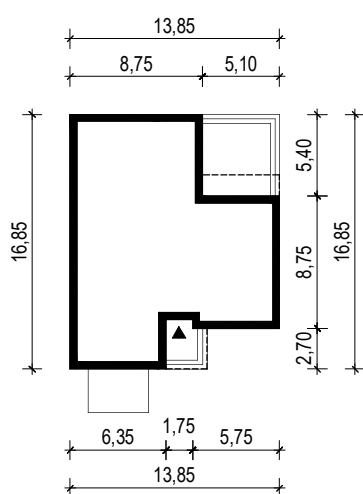

## OBRYS BUDYNKU

WERSJA PODSTAWOWA

WERSJA LUSTRZANA

 **ARCHETYP**.PL PROJEKTY DOMÓW

15-062 BIAŁYSTOK ul. Warszawska 9/16, tel. 85 652 55 54

OBIEKT: budynek mieszkalny jednorodzinny "Nila 2"

TYTUŁ RYSUNKU:

SKALA:

FORMAT

OBRYS BUDYNKU

1:500

A4