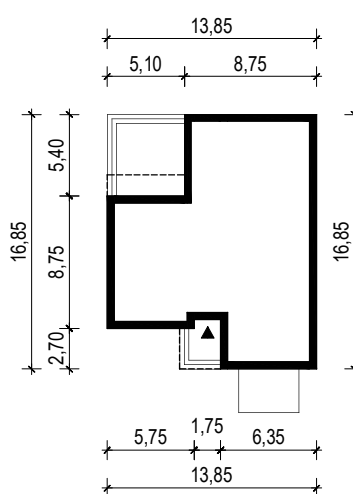

## OBRYS BUDYNKU

WERSJA PODSTAWOWA

WERSJA LUSTRZANA

 **ARCHETYP**.PL PROJEKTY DOMÓW

15-062 BIAŁYSTOK ul. Warszawska 9/16, tel. 85 652 55 54

OBIEKT: budynek mieszkalny jednorodzinny "Nila 2"

TYTUŁ RYSUNKU:

SKALA:

FORMAT

OBRYS BUDYNKU

1:500

A4