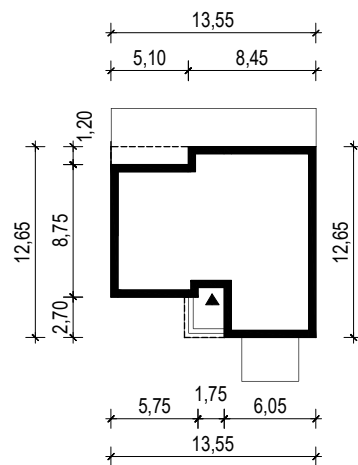

PROJEKT DOMU "NILA"

OBRYS BUDYNKU

WERSJA PODSTAWOWA

WERSJA LUSTRZANA

 **ARCHETYP**.PL PROJEKTY DOMÓW

15-062 BIAŁYSTOK ul. Warszawska 9/16, tel. 85 652 55 54

OBIEKT: budynek mieszkalny jednorodzinny "Nila"

TYTUŁ RYSUNKU:

SKALA:

FORMAT

OBRYS BUDYNKU

1:500

A4