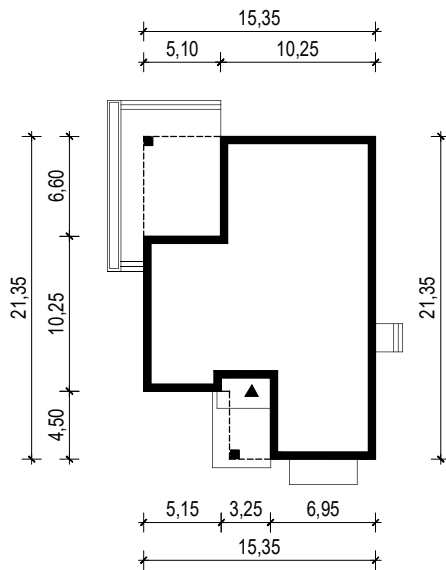

# PROJEKT DOMU "ASAN 2"

## OBRYS BUDYNKU

WERSJA PODSTAWOWA

WERSJA LUSTRZANA

 **ARCHETYP**.PL PROJEKTY DOMÓW

15-062 BIAŁYSTOK ul. Warszawska 9/16, tel. 85 652 55 54

OBIEKT: budynek mieszkalny jednorodzinny "Asan 2"

TYTUŁ RYSUNKU:

SKALA:

FORMAT

OBRYS BUDYNKU

1:500

A4