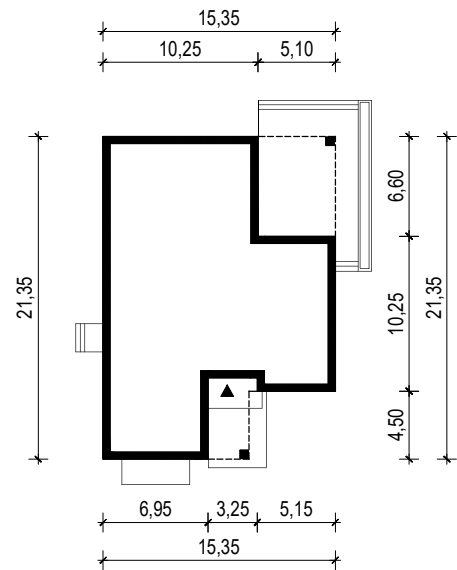

# PROJEKT DOMU "ASAN 2"

## OBRYS BUDYNKU

WERSJA PODSTAWOWA

WERSJA LUSTRZANA

 **ARCHETYP**.PL PROJEKTY DOMÓW

15-062 BIAŁYSTOK ul. Warszawska 9/16, tel. 85 652 55 54

OBIEKT: budynek mieszkalny jednorodzinny "Asan 2"

TYTUŁ RYSUNKU:

SKALA:

FORMAT

OBRYS BUDYNKU

1:500

A4