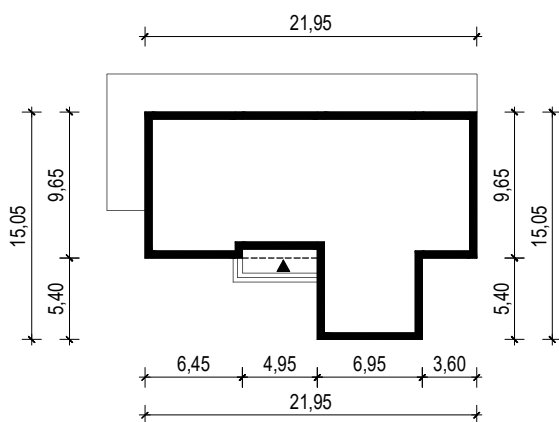

PROJEKT DOMU "ALFI"

OBRYS BUDYNKU

WERSJA PODSTAWOWA

WERSJA LUSTRZANA

 **ARCHETYP**.PL PROJEKTY DOMÓW

15-062 BIAŁYSTOK ul. Warszawska 9/16, tel. 85 652 55 54

OBIEKT: budynek mieszkalny jednorodzinny "Alfi"

TYTUŁ RYSUNKU:

SKALA:

FORMAT

OBRYS BUDYNKU

1:500

A4