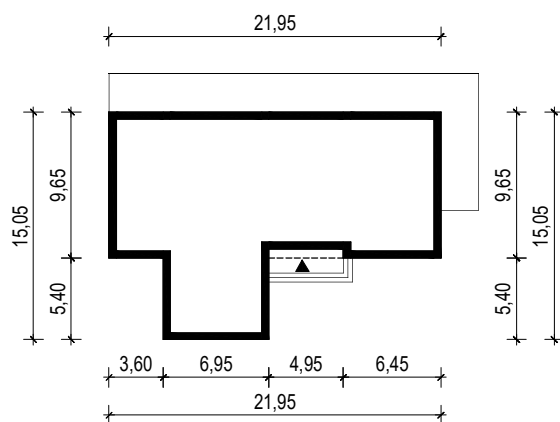

PROJEKT DOMU "ALFI"

OBRYS BUDYNKU

WERSJA PODSTAWOWA

WERSJA LUSTRZANA

 **ARCHETYP**.PL PROJEKTY DOMÓW

15-062 BIAŁYSTOK ul. Warszawska 9/16, tel. 85 652 55 54

OBIEKT: budynek mieszkalny jednorodzinny "Alfi"

TYTUŁ RYSUNKU:

SKALA:

FORMAT

OBRYS BUDYNKU

1:500

A4