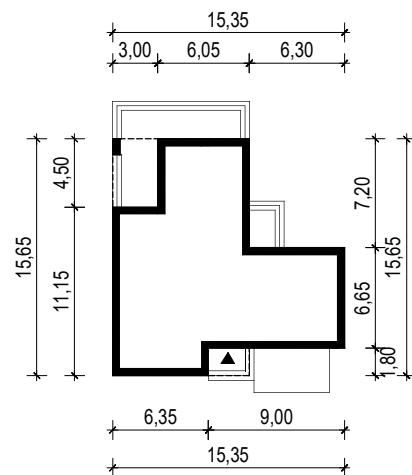

PROJEKT DOMU "LIFI"

OBRYS BUDYNKU

WERSJA PODSTAWOWA

WERSJA LUSTRZANA

ARCHETYP.PL PROJEKTY DOMÓW
15-062 BIAŁYSTOK ul. Warszawska 9/16, tel. 85 652 55 54

OBIEKT:	budynek mieszkalny jednorodzinny "Lifi"		
TYTUŁ RYSUNKU:	SKALA:	FORMAT	
OBRYS BUDYNKU	1:500	A4	