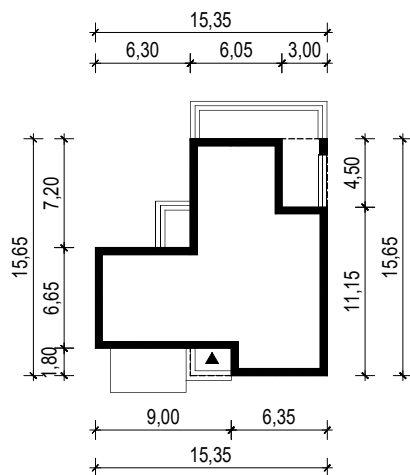

PROJEKT DOMU "LIFI"

OBRYS BUDYNKU

WERSJA PODSTAWOWA

WERSJA LUSTRZANA

ARCHETYP.PL PROJEKTY DOMÓW
15-062 BIAŁYSTOK ul. Warszawska 9/16, tel. 85 652 55 54

OBIEKT:	budynek mieszkalny jednorodzinny "Lifi"		
TYTUŁ RYSUNKU:	SKALA:	FORMAT	
OBRYS BUDYNKU	1:500	A4	