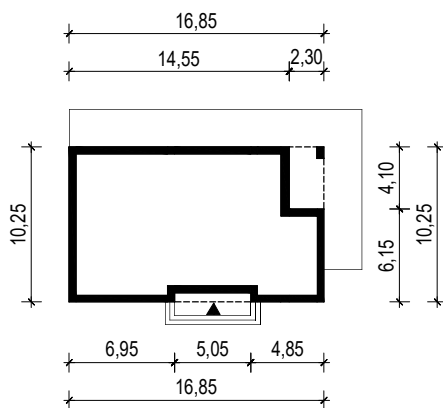

PROJEKT DOMU "SEMI"

OBRYŚ BUDYNKU

WERSJA PODSTAWOWA

WERSJA LUSTRZANA

 **ARCHETYP**.PL PROJEKTY DOMÓW
15-062 BIAŁYSTOK ul. Warszawska 9/16, tel. 85 652 55 54

OBIEKT:	budynek mieszkalny jednorodzinny "Semi"		
	TYTUŁ RYSUNKU:	SKALA:	FORMAT
	OBRYŚ BUDYNKU	1:500	A4