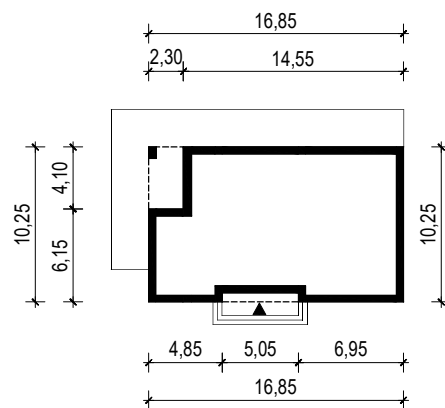

PROJEKT DOMU "SEMI"

OBRYŚ BUDYNKU

WERSJA PODSTAWOWA

WERSJA LUSTRZANA

 **ARCHETYP**.PL PROJEKTY DOMÓW
15-062 BIAŁYSTOK ul. Warszawska 9/16, tel. 85 652 55 54

OBIEKT:	budynek mieszkalny jednorodzinny "Semi"		
	TYTUŁ RYSUNKU:	SKALA:	FORMAT
	OBRYŚ BUDYNKU	1:500	A4