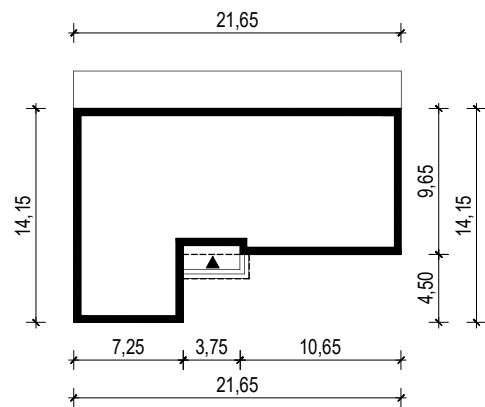

PROJEKT DOMU "EMEA"

OBRYŚ BUDYNKU

WERSJA PODSTAWOWA

WERSJA LUSTRZANA

 **ARCHETYP**.PL PROJEKTY DOMÓW

15-062 BIAŁYSTOK ul. Warszawska 9/16, tel. 85 652 55 54

OBIEKT: budynek mieszkalny jednorodzinny "Emea"

TYTUŁ RYSUNKU:

SKALA:

FORMAT

OBRYŚ BUDYNKU

1:500

A4