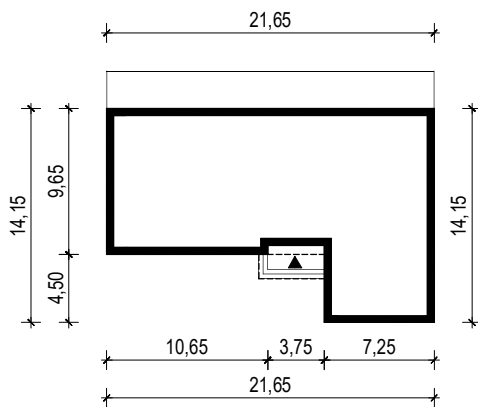

PROJEKT DOMU "EMEA"

OBRYŚ BUDYNKU

WERSJA PODSTAWOWA

WERSJA LUSTRZANA

 **ARCHETYP**.PL PROJEKTY DOMÓW

15-062 BIAŁYSTOK ul. Warszawska 9/16, tel. 85 652 55 54

OBIEKT: budynek mieszkalny jednorodzinny "Emea"

TYTUŁ RYSUNKU:

SKALA:

FORMAT

OBRYŚ BUDYNKU

1:500

A4