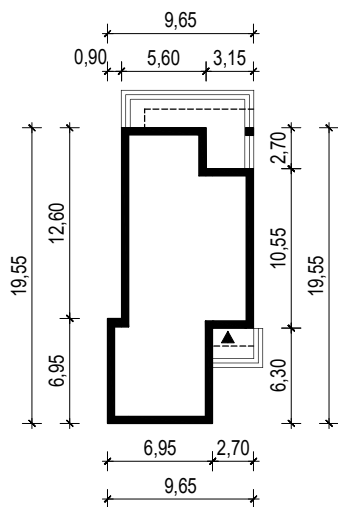

PROJEKT DOMU "ANAKO"

OBRYS BUDYNKU

WERSJA PODSTAWOWA

WERSJA LUSTRZANA

 **ARCHETYP**.PL PROJEKTY DOMÓW

15-062 BIAŁYSTOK ul. Warszawska 9/16, tel. 85 652 55 54

OBIEKT: budynek mieszkalny jednorodzinny "Anako"

TYTUŁ RYSUNKU:

SKALA:

FORMAT

OBRYS BUDYNKU

1:500

A4