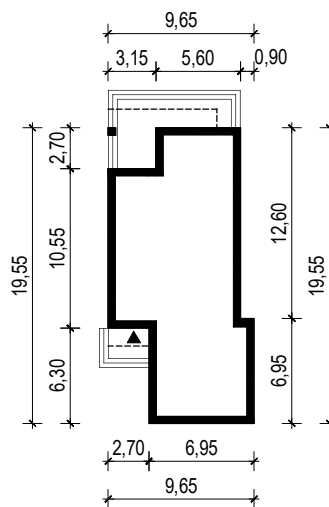

PROJEKT DOMU "ANAKO"

OBRYS BUDYNKU

WERSJA PODSTAWOWA

WERSJA LUSTRZANA

 **ARCHETYP**.PL PROJEKTY DOMÓW

15-062 BIAŁYSTOK ul. Warszawska 9/16, tel. 85 652 55 54

OBIEKT: budynek mieszkalny jednorodzinny "Anako"

TYTUŁ RYSUNKU:

SKALA:

FORMAT

OBRYS BUDYNKU

1:500

A4