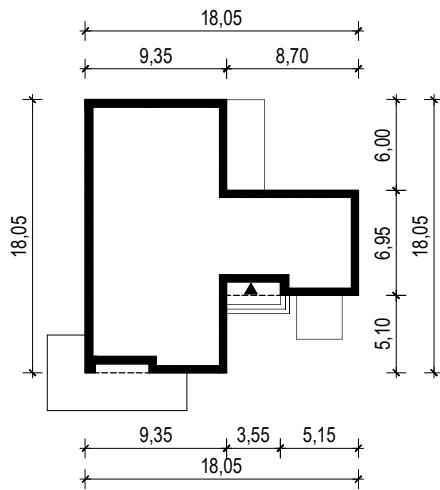

PROJEKT DOMU "ALAN"

OBRYS BUDYNKU

WERSJA PODSTAWOWA

WERSJA LUSTRZANA

 **ARCHETYP**.PL PROJEKTY DOMÓW

15-062 BIAŁYSTOK ul. Warszawska 9/16, tel. 85 652 55 54

OBIEKT: budynek mieszkalny jednorodzinny "Alan"

TYTUŁ RYSUNKU:

SKALA:

FORMAT

OBRYS BUDYNKU

1:500

A4