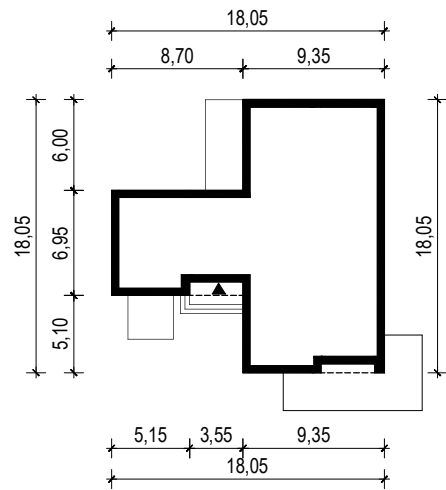

PROJEKT DOMU "ALAN"

OBRYS BUDYNKU

WERSJA PODSTAWOWA

WERSJA LUSTRZANA

 **ARCHETYP**.PL PROJEKTY DOMÓW

15-062 BIAŁYSTOK ul. Warszawska 9/16, tel. 85 652 55 54

OBIEKT: budynek mieszkalny jednorodzinny "Alan"

TYTUŁ RYSUNKU:

SKALA:

FORMAT

OBRYS BUDYNKU

1:500

A4