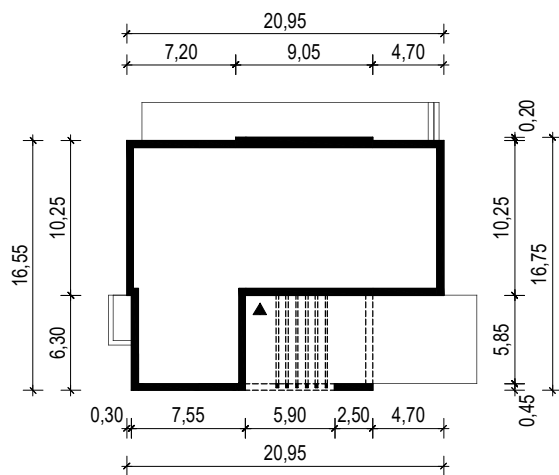

PROJEKT DOMU "MULTI"

OBRYS BUDYNKU

WERSJA PODSTAWOWA

WERSJA LUSTRZANA

 **ARCHETYP**.PL PROJEKTY DOMÓW

15-062 BIAŁYSTOK ul. Warszawska 9/16, tel. 85 652 55 54

OBIEKT: budynek mieszkalny jednorodzinny "Kreo 2"

TYTUŁ RYSUNKU:

SKALA:

FORMAT

OBRYS BUDYNKU

1:500

A4