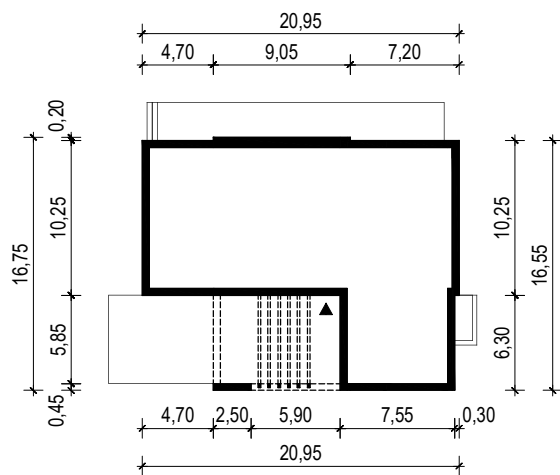

PROJEKT DOMU "MULTI"

OBRYS BUDYNKU

WERSJA PODSTAWOWA

WERSJA LUSTRZANA

 **ARCHETYP**.PL PROJEKTY DOMÓW

15-062 BIAŁYSTOK ul. Warszawska 9/16, tel. 85 652 55 54

OBIEKT: budynek mieszkalny jednorodzinny "Kreo 2"

TYTUŁ RYSUNKU:

SKALA:

FORMAT

OBRYS BUDYNKU

1:500

A4