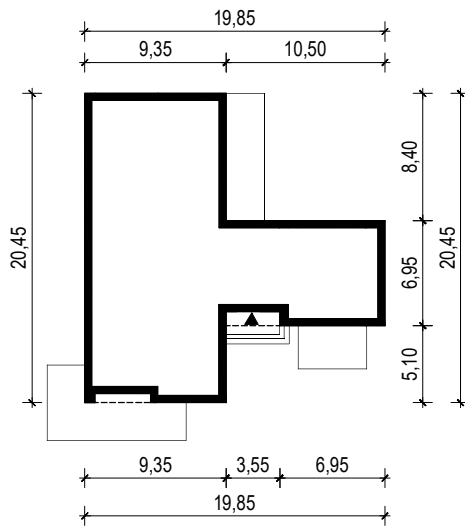

PROJEKT DOMU "ALANI 3"

OBRYS BUDYNKU

WERSJA PODSTAWOWA

WERSJA LUSTRZANA

 **ARCHETYP**.PL PROJEKTY DOMÓW

15-062 BIAŁYSTOK ul. Warszawska 9/16, tel. 85 652 55 54

OBIEKT: budynek mieszkalny jednorodzinny "Alani 3"

TYTUŁ RYSUNKU:

SKALA:

FORMAT

OBRYS BUDYNKU

1:500

A4