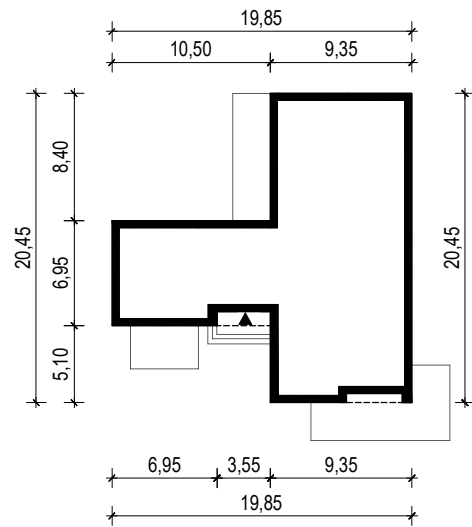

PROJEKT DOMU "ALANI 3"

OBRYS BUDYNKU

WERSJA PODSTAWOWA

WERSJA LUSTRZANA

 **ARCHETYP**.PL PROJEKTY DOMÓW

15-062 BIAŁYSTOK ul. Warszawska 9/16, tel. 85 652 55 54

OBIEKT: budynek mieszkalny jednorodzinny "Alani 3"

TYTUŁ RYSUNKU:

SKALA:

FORMAT

OBRYS BUDYNKU

1:500

A4