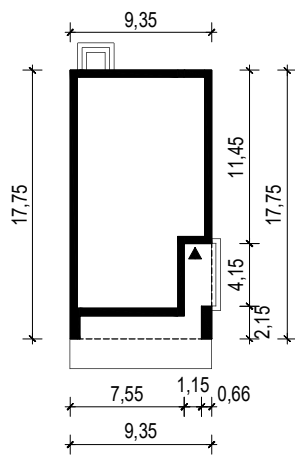

PROJEKT DOMU "BONO 4"

OBRYŚ BUDYNKU

WERSJA PODSTAWOWA

WERSJA LUSTRZANA

 **ARCHETYP**.PL PROJEKTY DOMÓW

15-062 BIAŁYSTOK ul. Warszawska 9/16, tel. 85 652 55 54

OBIEKT: budynek mieszkalny jednorodzinny "Bono 4"

TYTUŁ RYSUNKU:

SKALA:

FORMAT

OBRYŚ BUDYNKU

1:500

A4