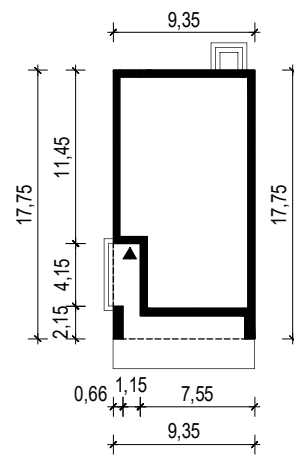

PROJEKT DOMU "BONO 4"

OBRYŚ BUDYNKU

WERSJA PODSTAWOWA

WERSJA LUSTRZANA

 **ARCHETYP**.PL PROJEKTY DOMÓW

15-062 BIAŁYSTOK ul. Warszawska 9/16, tel. 85 652 55 54

OBIEKT: budynek mieszkalny jednorodzinny "Bono 4"

TYTUŁ RYSUNKU:

SKALA:

FORMAT

OBRYŚ BUDYNKU

1:500

A4