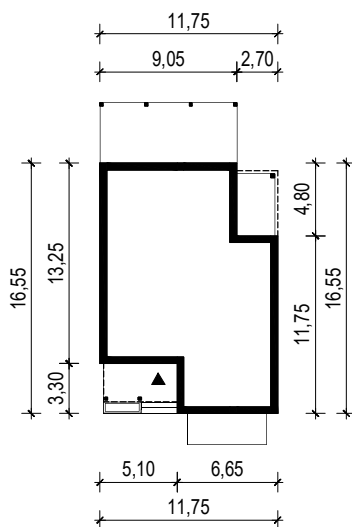

# PROJEKT DOMU "KARO 2"

## OBRYS BUDYNKU

WERSJA PODSTAWOWA

WERSJA LUSTRZANA

 **ARCHETYP**.PL PROJEKTY DOMÓW

15-062 BIAŁYSTOK ul. Warszawska 9/16, tel. 85 652 55 54

OBIEKT: budynek mieszkalny jednorodzinny "Karo 2"

TYTUŁ RYSUNKU:

SKALA:

FORMAT

OBRYS BUDYNKU

1:500

A4