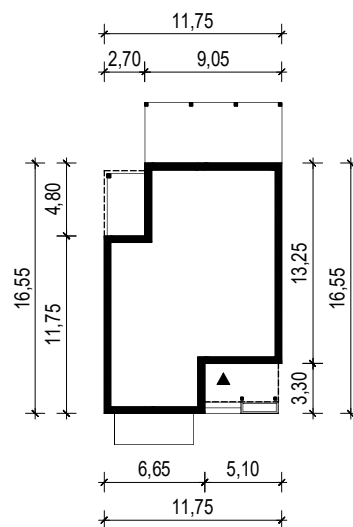

# PROJEKT DOMU "KARO 2"

## OBRYS BUDYNKU

WERSJA PODSTAWOWA

WERSJA LUSTRZANA

 **ARCHETYP**.PL PROJEKTY DOMÓW

15-062 BIAŁYSTOK ul. Warszawska 9/16, tel. 85 652 55 54

OBIEKT: budynek mieszkalny jednorodzinny "Karo 2"

TYTUŁ RYSUNKU:

SKALA:

FORMAT

OBRYS BUDYNKU

1:500

A4