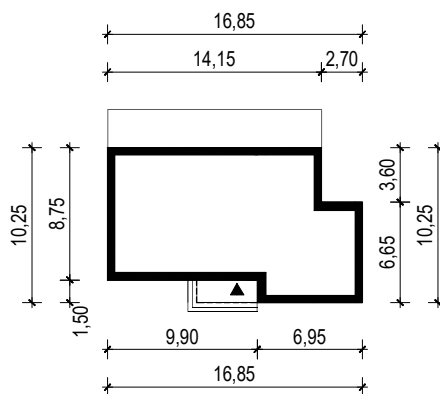

PROJEKT DOMU "KIRI 2"

OBRYS BUDYNKU

WERSJA PODSTAWOWA

WERSJA LUSTRZANA

 **ARCHETYP**.PL PROJEKTY DOMÓW

15-062 BIAŁYSTOK ul. Warszawska 9/16, tel. 85 652 55 54

OBIEKT: budynek mieszkalny jednorodzinny "Kiri 2"

TYTUŁ RYSUNKU:

SKALA:

FORMAT

OBRYS BUDYNKU

1:500

A4