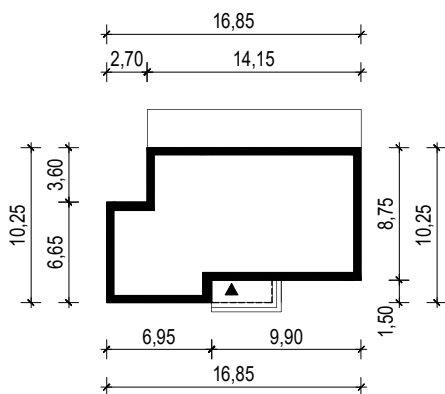

PROJEKT DOMU "KIRI 2"

OBRYS BUDYNKU

WERSJA PODSTAWOWA

WERSJA LUSTRZANA

 **ARCHETYP**.PL PROJEKTY DOMÓW

15-062 BIAŁYSTOK ul. Warszawska 9/16, tel. 85 652 55 54

OBIEKT: budynek mieszkalny jednorodzinny "Kiri 2"

TYTUŁ RYSUNKU:

SKALA:

FORMAT

OBRYS BUDYNKU

1:500

A4