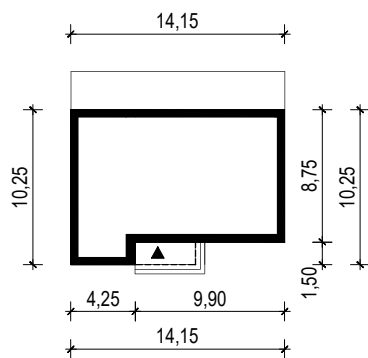

PROJEKT DOMU "KIRI"

OBRYS BUDYNKU

WERSJA PODSTAWOWA

WERSJA LUSTRZANA

ARCHETYP.PL PROJEKTY DOMÓW

15-062 BIAŁYSTOK ul. Warszawska 9/16, tel. 85 652 55 54

OBIEKT: budynek mieszkalny jednorodzinny "Kiri"

TYTUŁ RYSUNKU:

SKALA:

FORMAT

OBRYS BUDYNKU

1:500

A4