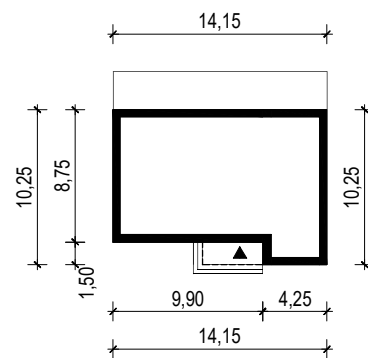

PROJEKT DOMU "KIRI"

OBRYS BUDYNKU

WERSJA PODSTAWOWA

WERSJA LUSTRZANA

ARCHETYP.PL PROJEKTY DOMÓW

15-062 BIAŁYSTOK ul. Warszawska 9/16, tel. 85 652 55 54

OBIEKT: budynek mieszkalny jednorodzinny "Kiri"

TYTUŁ RYSUNKU:

SKALA:

FORMAT

OBRYS BUDYNKU

1:500

A4