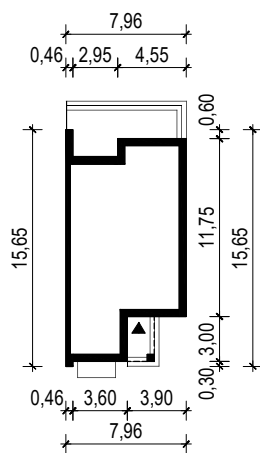

PROJEKT DOMU "EMIKO"

OBRYŚ BUDYNKU

WERSJA PODSTAWOWA

WERSJA LUSTRZANA

 **ARCHETYP**.PL PROJEKTY DOMÓW

15-062 BIAŁYSTOK ul. Warszawska 9/16, tel. 85 652 55 54

OBIEKT: budynek mieszkalny jednorodzinny "Emiko"

TYTUŁ RYSUNKU:

SKALA:

FORMAT

OBRYŚ BUDYNKU

1:500

A4