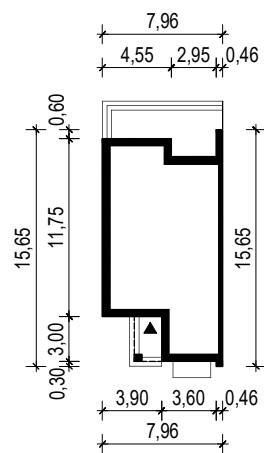

PROJEKT DOMU "EMIKO"

OBRYŚ BUDYNKU

WERSJA PODSTAWOWA

WERSJA LUSTRZANA

 **ARCHETYP**.PL PROJEKTY DOMÓW

15-062 BIAŁYSTOK ul. Warszawska 9/16, tel. 85 652 55 54

OBIEKT: budynek mieszkalny jednorodzinny "Emiko"

TYTUŁ RYSUNKU:

SKALA:

FORMAT

OBRYŚ BUDYNKU

1:500

A4