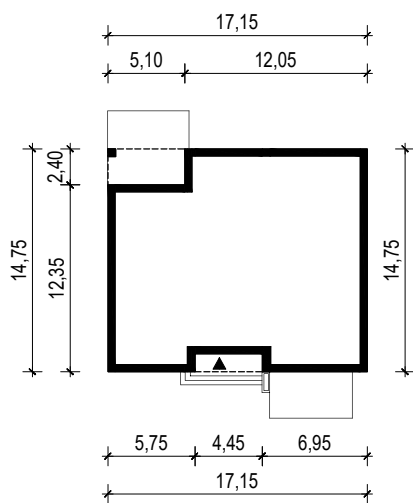

PROJEKT DOMU "IRYSEK 6"

OBRYS BUDYNKU

WERSJA PODSTAWOWA

WERSJA LUSTRZANA

 **ARCHETYP**.PL PROJEKTY DOMÓW

15-062 BIAŁYSTOK ul. Warszawska 9/16, tel. 85 652 55 54

OBIEKT: budynek mieszkalny jednorodzinny "Irysek 6"

TYTUŁ RYSUNKU:

SKALA:

FORMAT

OBRYS BUDYNKU

1:500

A4