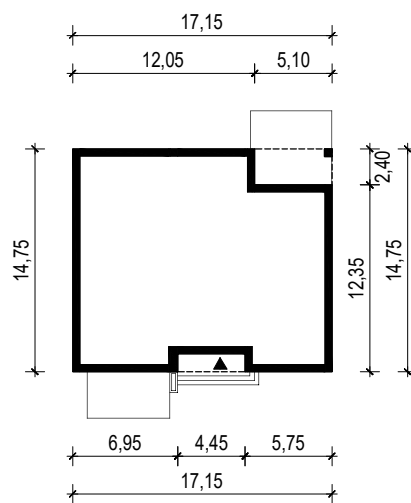

PROJEKT DOMU "IRYSEK 6"

OBRYS BUDYNKU

WERSJA PODSTAWOWA

WERSJA LUSTRZANA

 **ARCHETYP**.PL PROJEKTY DOMÓW

15-062 BIAŁYSTOK ul. Warszawska 9/16, tel. 85 652 55 54

OBIEKT: budynek mieszkalny jednorodzinny "Irysek 6"

TYTUŁ RYSUNKU:

SKALA:

FORMAT

OBRYS BUDYNKU

1:500

A4