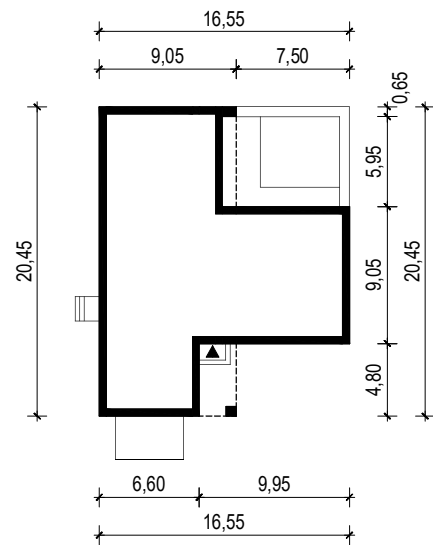

PROJEKT DOMU "TINA"

OBRYS BUDYNKU

WERSJA PODSTAWOWA

WERSJA LUSTRZANA

ARCHETYP.PL PROJEKTY DOMÓW

15-062 BIAŁYSTOK ul. Warszawska 9/16, tel. 85 652 55 54

OBIEKT: budynek mieszkalny jednorodzinny "Tina"

TYTUŁ RYSUNKU:

SKALA:

FORMAT

OBRYS BUDYNKU

1:500

A4