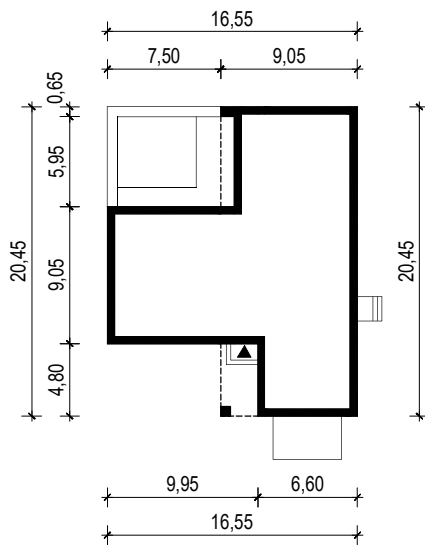

PROJEKT DOMU "TINA"

OBRYS BUDYNKU

WERSJA PODSTAWOWA

WERSJA LUSTRZANA

ARCHETYP.PL PROJEKTY DOMÓW

15-062 BIAŁYSTOK ul. Warszawska 9/16, tel. 85 652 55 54

OBIEKT: budynek mieszkalny jednorodzinny "Tina"

TYTUŁ RYSUNKU:

SKALA:

FORMAT

OBRYS BUDYNKU

1:500

A4