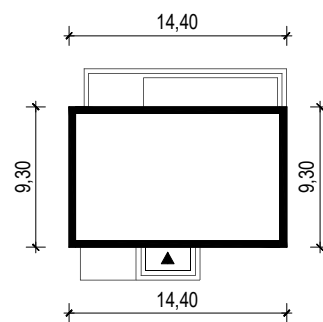

PROJEKT DOMU "MARKUS 2"

OBRYŚ BUDYNKU

WERSJA PODSTAWOWA

WERSJA LUSTRZANA

 **ARCHETYP**.PL PROJEKTY DOMÓW

15-062 BIAŁYSTOK ul. Warszawska 9/16, tel. 85 652 55 54

OBIEKT: budynek mieszkalny jednorodzinny "Markus 2"

TYTUŁ RYSUNKU:

SKALA:

FORMAT

OBRYŚ BUDYNKU

1:500

A4