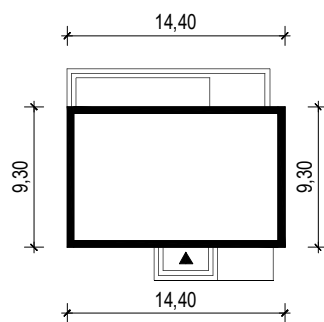

PROJEKT DOMU "MARKUS 2"

OBRYŚ BUDYNKU

WERSJA PODSTAWOWA

WERSJA LUSTRZANA

 **ARCHETYP**.PL PROJEKTY DOMÓW

15-062 BIAŁYSTOK ul. Warszawska 9/16, tel. 85 652 55 54

OBIEKT: budynek mieszkalny jednorodzinny "Markus 2"

TYTUŁ RYSUNKU:

SKALA:

FORMAT

OBRYŚ BUDYNKU

1:500

A4