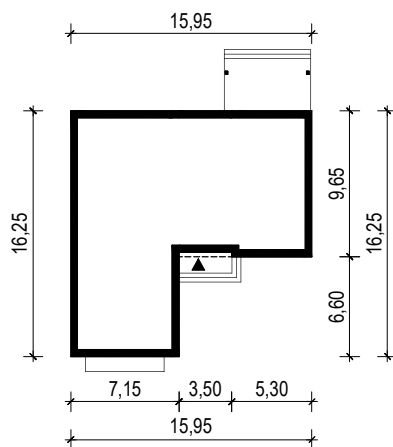

## OBRYS BUDYNKU

WERSJA PODSTAWOWA

WERSJA LUSTRZANA

 **ARCHETYP**.PL PROJEKTY DOMÓW

15-062 BIAŁYSTOK ul. Warszawska 9/16, tel. 85 652 55 54

OBIEKT: budynek mieszkalny jednorodzinny "Abra 6"

TYTUŁ RYSUNKU:

SKALA:

FORMAT

OBRYS BUDYNKU

1:500

A4