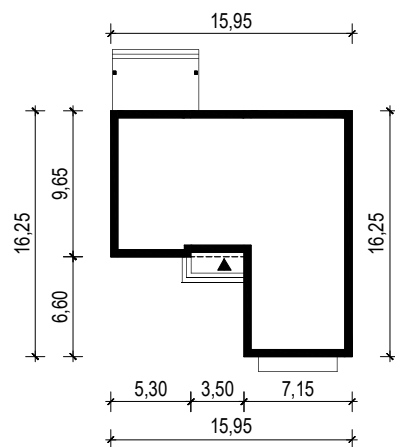

## OBRYS BUDYNKU

WERSJA PODSTAWOWA

WERSJA LUSTRZANA

 **ARCHETYP**.PL PROJEKTY DOMÓW

15-062 BIAŁYSTOK ul. Warszawska 9/16, tel. 85 652 55 54

OBIEKT: budynek mieszkalny jednorodzinny "Abra 6"

TYTUŁ RYSUNKU:

SKALA:

FORMAT

OBRYS BUDYNKU

1:500

A4