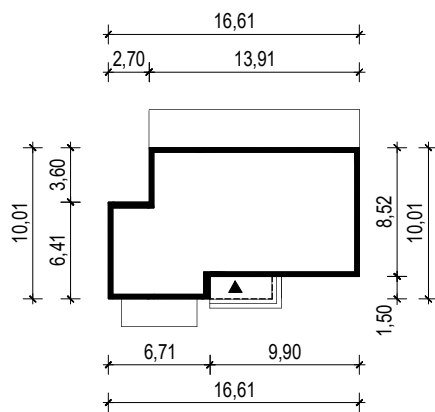

PROJEKT DOMU "KIRI 2 DRENIANY"

OBRYS BUDYNKU

WERSJA PODSTAWOWA

WERSJA LUSTRZANA

 **ARCHETYP**.PL PROJEKTY DOMÓW

15-062 BIAŁYSTOK ul. Warszawska 9/16, tel. 85 652 55 54

OBIEKT: budynek mieszkalny jednorodzinny "Kiri 2 drewniany"

TYTUŁ RYSUNKU:

SKALA:

FORMAT

OBRYS BUDYNKU

1:500

A4