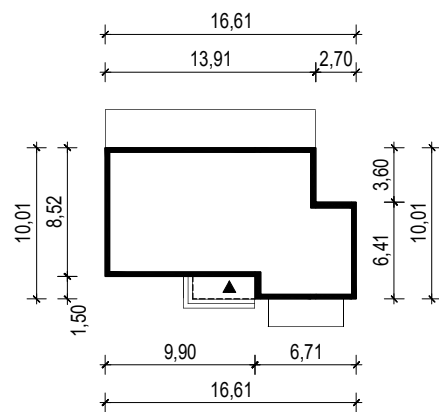

PROJEKT DOMU "KIRI 2 DRENIANY"

OBRYS BUDYNKU

WERSJA PODSTAWOWA

WERSJA LUSTRZANA

 **ARCHETYP**.PL PROJEKTY DOMÓW

15-062 BIAŁYSTOK ul. Warszawska 9/16, tel. 85 652 55 54

OBIEKT: budynek mieszkalny jednorodzinny "Kiri 2 drewniany"

TYTUŁ RYSUNKU:

SKALA:

FORMAT

OBRYS BUDYNKU

1:500

A4