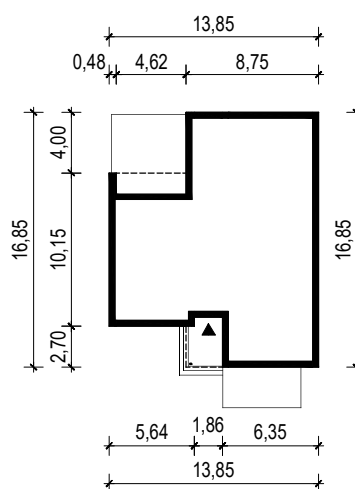

PROJEKT DOMU "NILA 2 DREWNIANA"

OBRYŚ BUDYNKU

WERSJA PODSTAWOWA

WERSJA LUSTRZANA

ARCHETYP.PL PROJEKTY DOMÓW

15-062 BIAŁYSTOK ul. Warszawska 9/16, tel. 85 652 55 54

OBIEKT: budynek mieszkalny jednorodzinny "Nila 2 drewniana"

TYTUŁ RYSUNKU:

SKALA:

FORMAT

OBRYŚ BUDYNKU

1:500

A4