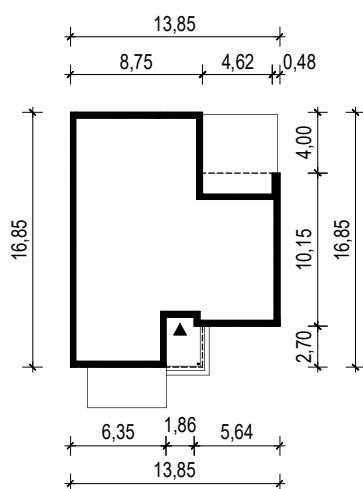

PROJEKT DOMU "NILA 2 DREWNIANA"

OBRYŚ BUDYNKU

WERSJA PODSTAWOWA

WERSJA LUSTRZANA

ARCHETYP.PL PROJEKTY DOMÓW

15-062 BIAŁYSTOK ul. Warszawska 9/16, tel. 85 652 55 54

OBIEKT: budynek mieszkalny jednorodzinny "Nila 2 drewniana"

TYTUŁ RYSUNKU:

SKALA:

FORMAT

OBRYŚ BUDYNKU

1:500

A4