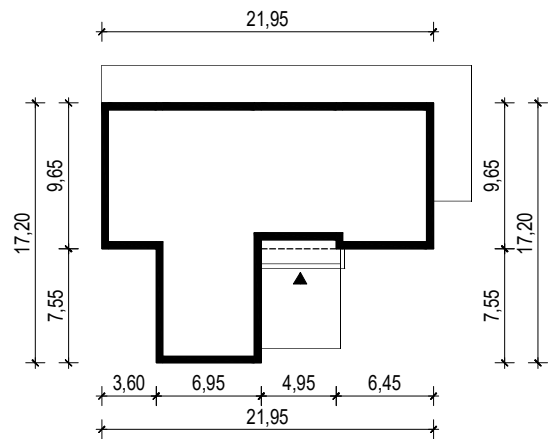

## OBRYS BUDYNKU

WERSJA PODSTAWOWA

WERSJA LUSTRZANA

 **ARCHETYP**.PL PROJEKTY DOMÓW

15-062 BIAŁYSTOK ul. Warszawska 9/16, tel. 85 652 55 54

OBIEKT: budynek mieszkalny jednorodzinny "Alfi 2"

TYTUŁ RYSUNKU:

SKALA:

FORMAT

OBRYS BUDYNKU

1:500

A4