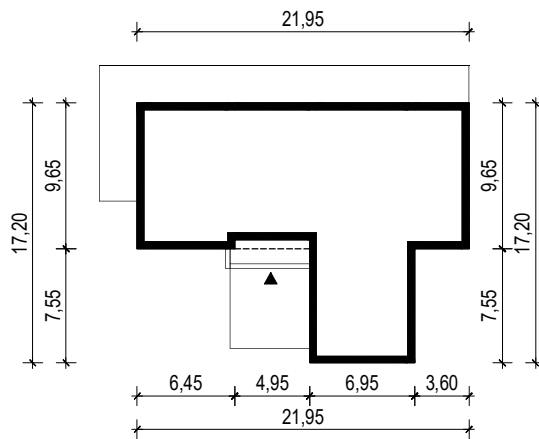

## OBRYS BUDYNKU

WERSJA PODSTAWOWA

WERSJA LUSTRZANA

 **ARCHETYP**.PL PROJEKTY DOMÓW

15-062 BIAŁYSTOK ul. Warszawska 9/16, tel. 85 652 55 54

OBIEKT: budynek mieszkalny jednorodzinny "Alfi 2"

TYTUŁ RYSUNKU:

SKALA:

FORMAT

OBRYS BUDYNKU

1:500

A4