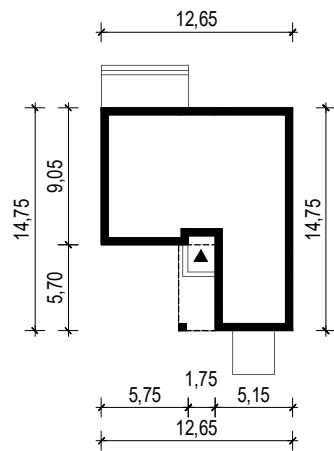

## OBRYŚ BUDYNKU

WERSJA PODSTAWOWA

WERSJA LUSTRZANA

**ARCHETYP**.PL PROJEKTY DOMÓW

15-062 BIAŁYSTOK ul. Warszawska 9/16, tel. 85 652 55 54

OBIEKT:	budynek mieszkalny jednorodzinny "Lori 2"		
TYTUŁ RYSUNKU:	SKALA:	FORMAT	
OBRYŚ BUDYNKU	1:500	A4	