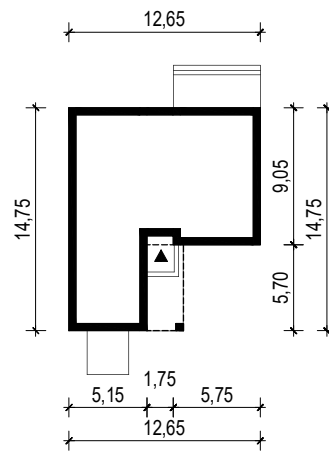

# PROJEKT DOMU "LORI 2"

## OBRYŚ BUDYNKU

WERSJA PODSTAWOWA

WERSJA LUSTRZANA

**ARCHETYP**.PL PROJEKTY DOMÓW

15-062 BIAŁYSTOK ul. Warszawska 9/16, tel. 85 652 55 54

OBIEKT:	budynek mieszkalny jednorodzinny "Lori 2"		
TYTUŁ RYSUNKU:	SKALA:	FORMAT	
OBRYŚ BUDYNKU	1:500	A4	