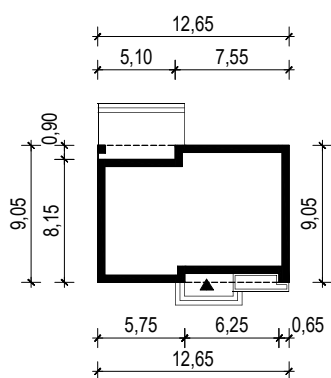

PROJEKT DOMU "LORI"

OBRYŚ BUDYNKU

WERSJA PODSTAWOWA

WERSJA LUSTRZANA

 **ARCHETYP**.PL PROJEKTY DOMÓW

15-062 BIAŁYSTOK ul. Warszawska 9/16, tel. 85 652 55 54

OBIEKT: budynek mieszkalny jednorodzinny "Lori"

TYTUŁ RYSUNKU:

SKALA:

FORMAT

OBRYŚ BUDYNKU

1:500

A4