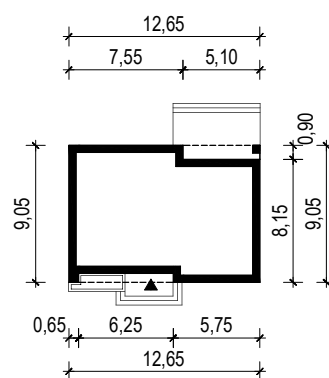

PROJEKT DOMU "LORI"

OBRYŚ BUDYNKU

WERSJA PODSTAWOWA

WERSJA LUSTRZANA

 **ARCHETYP**.PL PROJEKTY DOMÓW

15-062 BIAŁYSTOK ul. Warszawska 9/16, tel. 85 652 55 54

OBIEKT: budynek mieszkalny jednorodzinny "Lori"

TYTUŁ RYSUNKU:

SKALA:

FORMAT

OBRYŚ BUDYNKU

1:500

A4