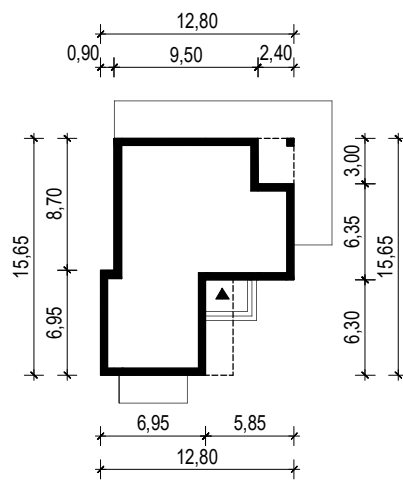

PROJEKT DOMU "NELA 3"

OBRYS BUDYNKU

WERSJA PODSTAWOWA

WERSJA LUSTRZANA

 **ARCHETYP**.PL PROJEKTY DOMÓW

15-062 BIAŁYSTOK ul. Warszawska 9/16, tel. 85 652 55 54

OBIEKT: budynek mieszkalny jednorodzinny "Nela 3"

TYTUŁ RYSUNKU:

SKALA:

FORMAT

OBRYS BUDYNKU

1:500

A4