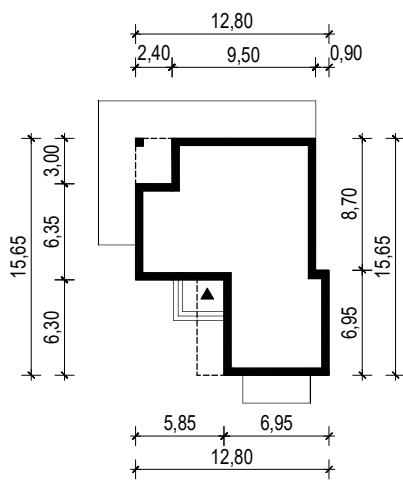

PROJEKT DOMU "NELA 3"

OBRYS BUDYNKU

WERSJA PODSTAWOWA

WERSJA LUSTRZANA

 **ARCHETYP**.PL PROJEKTY DOMÓW

15-062 BIAŁYSTOK ul. Warszawska 9/16, tel. 85 652 55 54

OBIEKT: budynek mieszkalny jednorodzinny "Nela 3"

TYTUŁ RYSUNKU:

SKALA:

FORMAT

OBRYS BUDYNKU

1:500

A4