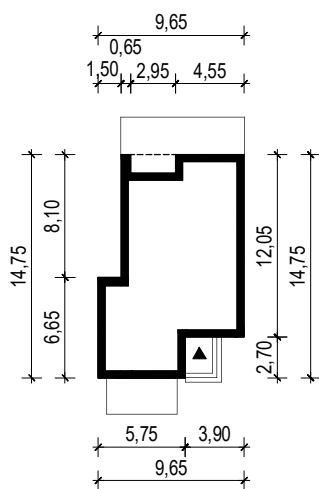

## OBRYS BUDYNKU

WERSJA PODSTAWOWA

WERSJA LUSTRZANA

**ARCHETYP**.PL PROJEKTY DOMÓW

15-062 BIAŁYSTOK ul. Warszawska 9/16, tel. 85 652 55 54

OBIEKT: budynek mieszkalny jednorodzinny "Emi"

TYTUŁ RYSUNKU:

SKALA:

FORMAT

OBRYS BUDYNKU

1:500

A4