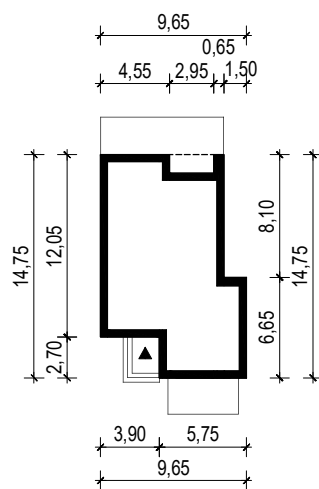

## OBRYS BUDYNKU

WERSJA PODSTAWOWA

WERSJA LUSTRZANA

**ARCHETYP**.PL PROJEKTY DOMÓW

15-062 BIAŁYSTOK ul. Warszawska 9/16, tel. 85 652 55 54

OBIEKT: budynek mieszkalny jednorodzinny "Emi"

TYTUŁ RYSUNKU:

SKALA:

FORMAT

OBRYS BUDYNKU

1:500

A4