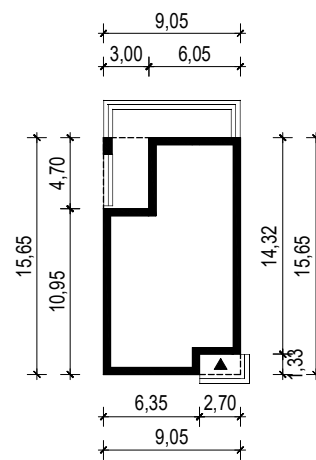

PROJEKT DOMU "LIFI 2"

OBRYS BUDYNKU

WERSJA PODSTAWOWA

WERSJA LUSTRZANA

 **ARCHETYP**.PL PROJEKTY DOMÓW

15-062 BIAŁYSTOK ul. Warszawska 9/16, tel. 85 652 55 54

OBIEKT: budynek mieszkalny jednorodzinny "Lifi 2"

TYTUŁ RYSUNKU:

SKALA:

FORMAT

OBRYS BUDYNKU

1:500

A4