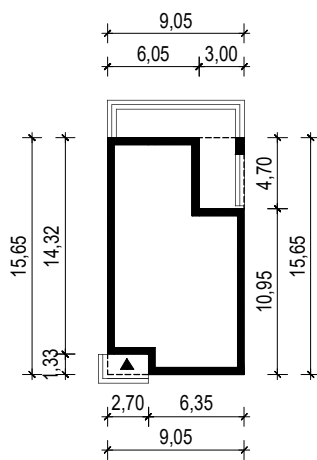

PROJEKT DOMU "LIFI 2"

OBRYS BUDYNKU

WERSJA PODSTAWOWA

WERSJA LUSTRZANA

 **ARCHETYP**.PL PROJEKTY DOMÓW

15-062 BIAŁYSTOK ul. Warszawska 9/16, tel. 85 652 55 54

OBIEKT: budynek mieszkalny jednorodzinny "Lifi 2"

TYTUŁ RYSUNKU:

SKALA:

FORMAT

OBRYS BUDYNKU

1:500

A4