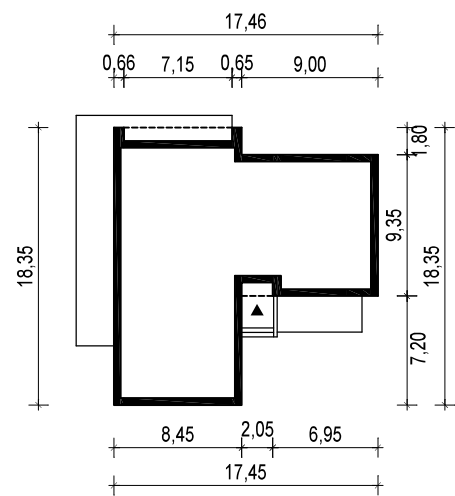

PROJEKT DOMU "LILI 2"

OBRYS BUDYNKU

WERSJA PODSTAWOWA

WERSJA LUSTRZANA

 **ARCHETYP**.PL PROJEKTY DOMÓW

15-062 BIAŁYSTOK ul. Warszawska 9/16, tel. 85 652 55 54

OBIEKT:	budynek mieszkalny jednorodzinny "Lili 2"		
TYTUŁ RYSUNKU:		SKALA:	FORMAT
OBRYS BUDYNKU		1:500	A4