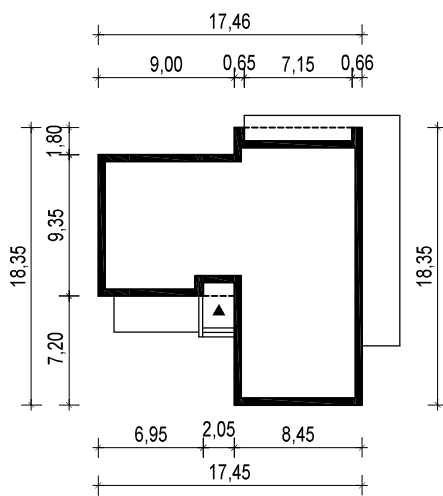

PROJEKT DOMU "LILI 2"

OBRYS BUDYNKU

WERSJA PODSTAWOWA

WERSJA LUSTRZANA

 **ARCHETYP**.PL PROJEKTY DOMÓW

15-062 BIAŁYSTOK ul. Warszawska 9/16, tel. 85 652 55 54

OBIEKT:	budynek mieszkalny jednorodzinny "Lili 2"		
TYTUŁ RYSUNKU:		SKALA:	FORMAT
OBRYS BUDYNKU		1:500	A4