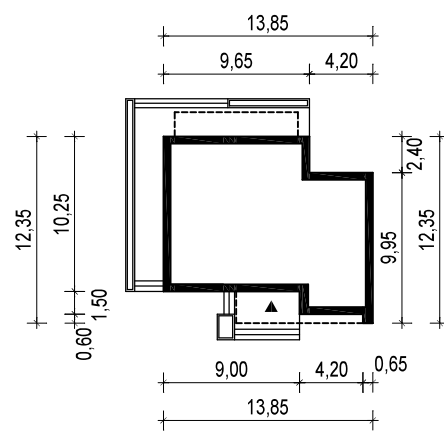

## OBRYS BUDYNKU

WERSJA PODSTAWOWA

WERSJA LUSTRZANA

 **ARCHETYP**.PL PROJEKTY DOMÓW

15-062 BIAŁYSTOK ul. Warszawska 9/16, tel. 85 652 55 54

OBIEKT: budynek mieszkalny jednorodzinny "Nowik 2"

TYTUŁ RYSUNKU:

SKALA:

FORMAT

OBRYS BUDYNKU

1:500

A4