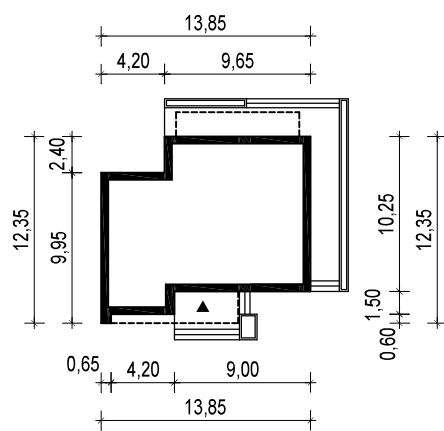

## OBRYS BUDYNKU

WERSJA PODSTAWOWA

WERSJA LUSTRZANA

 **ARCHETYP**.PL PROJEKTY DOMÓW

15-062 BIAŁYSTOK ul. Warszawska 9/16, tel. 85 652 55 54

OBIEKT: budynek mieszkalny jednorodzinny "Nowik 2"

TYTUŁ RYSUNKU:

SKALA:

FORMAT

OBRYS BUDYNKU

1:500

A4