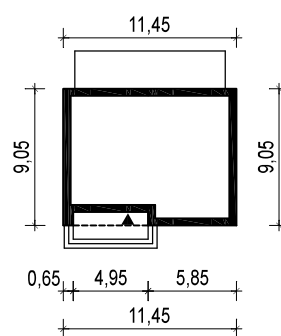

## OBRYS BUDYNKU

WERSJA PODSTAWOWA

WERSJA LUSTRZANA

 **ARCHETYP**.PL PROJEKTY DOMÓW

15-062 BIAŁYSTOK ul. Warszawska 9/16, tel. 85 652 55 54

OBIEKT: budynek mieszkalny jednorodzinny "Nemini"

TYTUŁ RYSUNKU:

SKALA:

FORMAT

OBRYS BUDYNKU

1:500

A4