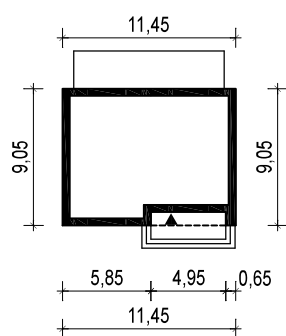

## OBRYS BUDYNKU

WERSJA PODSTAWOWA

WERSJA LUSTRZANA

 **ARCHETYP**.PL PROJEKTY DOMÓW

15-062 BIAŁYSTOK ul. Warszawska 9/16, tel. 85 652 55 54

OBIEKT: budynek mieszkalny jednorodzinny "Nemini"

TYTUŁ RYSUNKU:

SKALA:

FORMAT

OBRYS BUDYNKU

1:500

A4