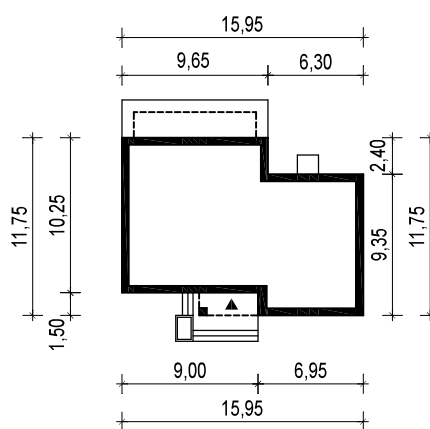

## OBRYS BUDYNKU

WERSJA PODSTAWOWA

WERSJA LUSTRZANA

 **ARCHETYP**.PL PROJEKTY DOMÓW

15-062 BIAŁYSTOK ul. Warszawska 9/16, tel. 85 652 55 54

OBIEKT: budynek mieszkalny jednorodzinny "Tera 2"

TYTUŁ RYSUNKU:

SKALA:

FORMAT

OBRYS BUDYNKU

1:500

A4