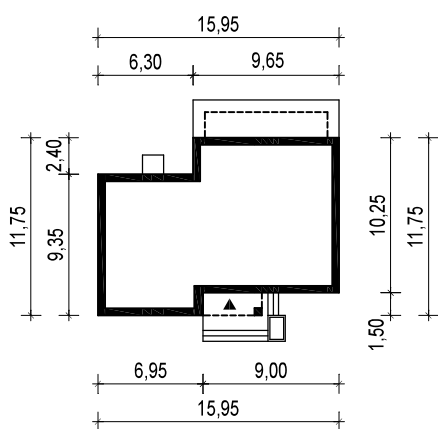

## OBRYS BUDYNKU

WERSJA PODSTAWOWA

WERSJA LUSTRZANA

 **ARCHETYP**.PL PROJEKTY DOMÓW

15-062 BIAŁYSTOK ul. Warszawska 9/16, tel. 85 652 55 54

OBIEKT: budynek mieszkalny jednorodzinny "Tera 2"

TYTUŁ RYSUNKU:

SKALA:

FORMAT

OBRYS BUDYNKU

1:500

A4