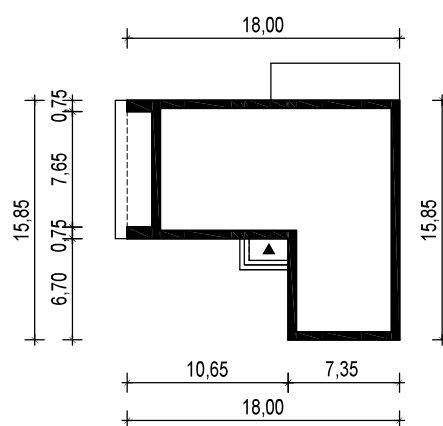

PROJEKT DOMU "HANA 4"

OBRYS BUDYNKU

WERSJA PODSTAWOWA

WERSJA LUSTRZANA

 **ARCHETYP**.PL PROJEKTY DOMÓW

15-062 BIAŁYSTOK ul. Warszawska 9/16, tel. 85 652 55 54

OBIEKT: budynek mieszkalny jednorodzinny "Hana 4"

TYTUŁ RYSUNKU:

SKALA:

FORMAT

OBRYS BUDYNKU

1:500

A4