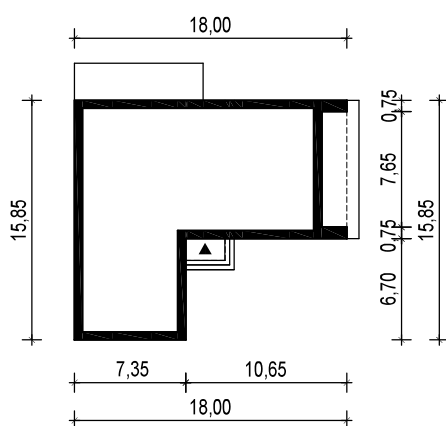

PROJEKT DOMU "HANA 4"

OBRYS BUDYNKU

WERSJA PODSTAWOWA

WERSJA LUSTRZANA

 **ARCHETYP**.PL PROJEKTY DOMÓW

15-062 BIAŁYSTOK ul. Warszawska 9/16, tel. 85 652 55 54

OBIEKT: budynek mieszkalny jednorodzinny "Hana 4"

TYTUŁ RYSUNKU:

SKALA:

FORMAT

OBRYS BUDYNKU

1:500

A4