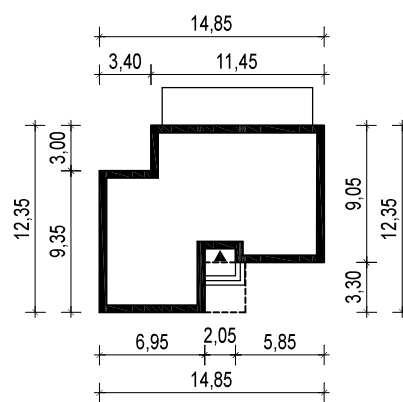

# PROJEKT DOMU "NEMINI 3"

## OBRYS BUDYNKU

WERSJA PODSTAWOWA

WERSJA LUSTRZANA

 **ARCHETYP**.PL PROJEKTY DOMÓW

15-062 BIAŁYSTOK ul. Warszawska 9/16, tel. 85 652 55 54

OBIEKT: budynek mieszkalny jednorodzinny "Nemini 3"

TYTUŁ RYSUNKU:

SKALA:

FORMAT

OBRYS BUDYNKU

1:500

A4