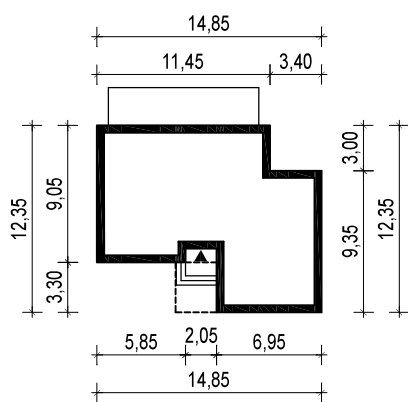

# PROJEKT DOMU "NEMINI 3"

## OBRYS BUDYNKU

WERSJA PODSTAWOWA

WERSJA LUSTRZANA

 **ARCHETYP**.PL PROJEKTY DOMÓW

15-062 BIAŁYSTOK ul. Warszawska 9/16, tel. 85 652 55 54

OBIEKT: budynek mieszkalny jednorodzinny "Nemini 3"

TYTUŁ RYSUNKU:

SKALA:

FORMAT

OBRYS BUDYNKU

1:500

A4