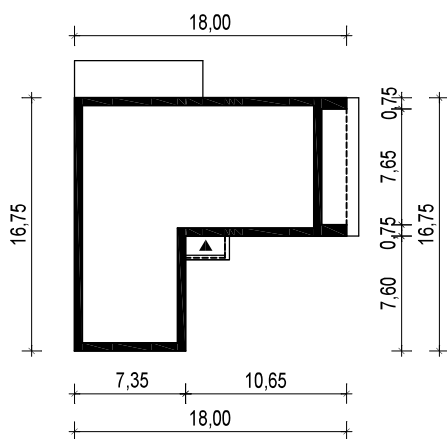

PROJEKT DOMU "HANA 5"

OBRYS BUDYNKU

WERSJA PODSTAWOWA

WERSJA LUSTRZANA

 **ARCHETYP**.PL PROJEKTY DOMÓW

15-062 BIAŁYSTOK ul. Warszawska 9/16, tel. 85 652 55 54

OBIEKT: budynek mieszkalny jednorodzinny "Hana 5"

TYTUŁ RYSUNKU:

SKALA:

FORMAT

OBRYS BUDYNKU

1:500

A4