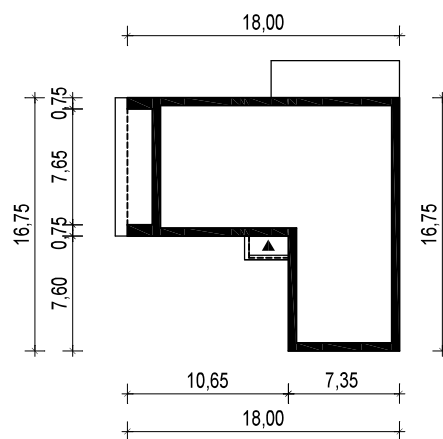

PROJEKT DOMU "HANA 5"

OBRYS BUDYNKU

WERSJA PODSTAWOWA

WERSJA LUSTRZANA

 **ARCHETYP**.PL PROJEKTY DOMÓW

15-062 BIAŁYSTOK ul. Warszawska 9/16, tel. 85 652 55 54

OBIEKT: budynek mieszkalny jednorodzinny "Hana 5"

TYTUŁ RYSUNKU:

SKALA:

FORMAT

OBRYS BUDYNKU

1:500

A4