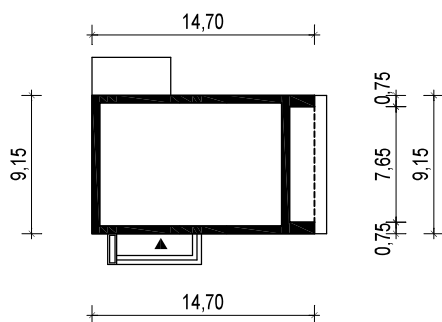

PROJEKT DOMU "HANA 6"

OBRYŚ BUDYNKU

WERSJA PODSTAWOWA

WERSJA LUSTRZANA

 **ARCHETYP**.PL PROJEKTY DOMÓW

15-062 BIAŁYSTOK ul. Warszawska 9/16, tel. 85 652 55 54

OBIEKT: budynek mieszkalny jednorodzinny "Hana 6"

TYTUŁ RYSUNKU:

SKALA:

FORMAT

OBRYŚ BUDYNKU

1:500

A4