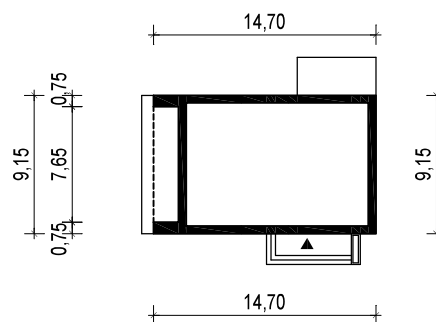

PROJEKT DOMU "HANA 6"

OBRYŚ BUDYNKU

WERSJA PODSTAWOWA

WERSJA LUSTRZANA

 **ARCHETYP**.PL PROJEKTY DOMÓW

15-062 BIAŁYSTOK ul. Warszawska 9/16, tel. 85 652 55 54

OBIEKT: budynek mieszkalny jednorodzinny "Hana 6"

TYTUŁ RYSUNKU:

SKALA:

FORMAT

OBRYŚ BUDYNKU

1:500

A4