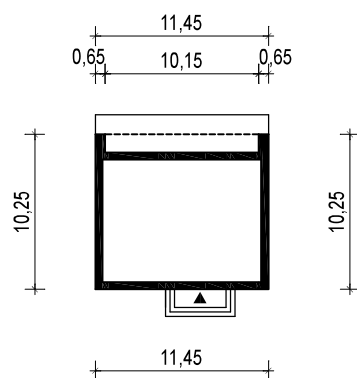

PROJEKT DOMU "MONA"

OBRYS BUDYNKU

WERSJA PODSTAWOWA

WERSJA LUSTRZANA

ARCHETYP.PL PROJEKTY DOMÓW
15-062 BIAŁYSTOK ul. Warszawska 9/16, tel. 85 652 55 54

OBIEKT:	budynek mieszkalny jednorodzinny "Mona"		
TYTUŁ RYSUNKU:		SKALA:	FORMAT
OBRYS BUDYNKU		1:500	A4