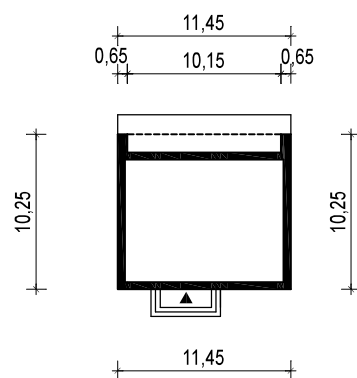

PROJEKT DOMU "MONA"

OBRYS BUDYNKU

WERSJA PODSTAWOWA

WERSJA LUSTRZANA

ARCHETYP.PL PROJEKTY DOMÓW
15-062 BIAŁYSTOK ul. Warszawska 9/16, tel. 85 652 55 54

OBIEKT:	budynek mieszkalny jednorodzinny "Mona"		
TYTUŁ RYSUNKU:		SKALA:	FORMAT
OBRYS BUDYNKU		1:500	A4