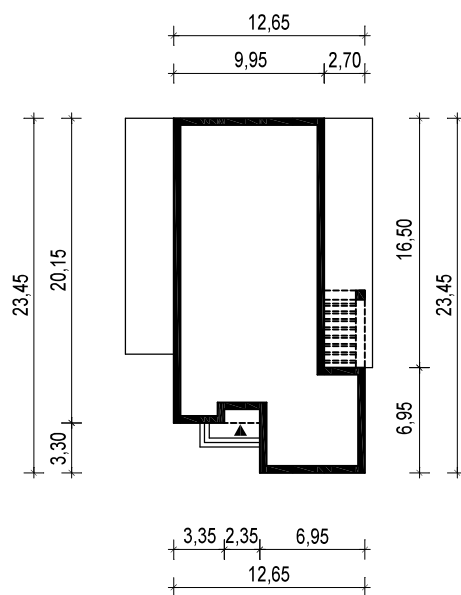

PROJEKT DOMU "ELLA"

OBRYS BUDYNKU

WERSJA PODSTAWOWA

WERSJA LUSTRZANA

 **ARCHETYP**.PL PROJEKTY DOMÓW

15-062 BIAŁYSTOK ul. Warszawska 9/16, tel. 85 652 55 54

OBIEKT: budynek mieszkalny jednorodzinny "Ella"

TYTUŁ RYSUNKU:

SKALA:

FORMAT

OBRYS BUDYNKU

1:500

A4