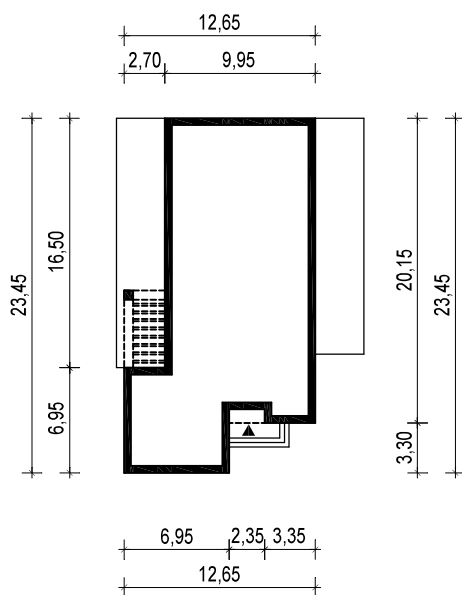

PROJEKT DOMU "ELLA"

OBRYS BUDYNKU

WERSJA PODSTAWOWA

WERSJA LUSTRZANA

 **ARCHETYP**.PL PROJEKTY DOMÓW

15-062 BIAŁYSTOK ul. Warszawska 9/16, tel. 85 652 55 54

OBIEKT: budynek mieszkalny jednorodzinny "Ella"

TYTUŁ RYSUNKU:

SKALA:

FORMAT

OBRYS BUDYNKU

1:500

A4