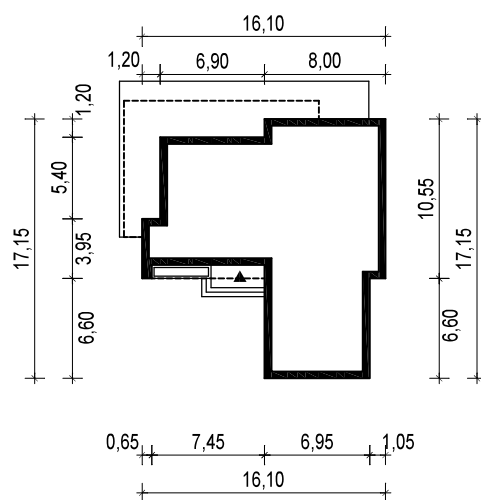

PROJEKT DOMU "NORI 2"

OBRYS BUDYNKU

WERSJA PODSTAWOWA

WERSJA LUSTRZANA

 **ARCHETYP**.PL PROJEKTY DOMÓW

15-062 BIAŁYSTOK ul. Warszawska 9/16, tel. 85 652 55 54

OBIEKT: budynek mieszkalny jednorodzinny "Nori 2"

TYTUŁ RYSUNKU:

SKALA:

FORMAT

OBRYS BUDYNKU

1:500

A4