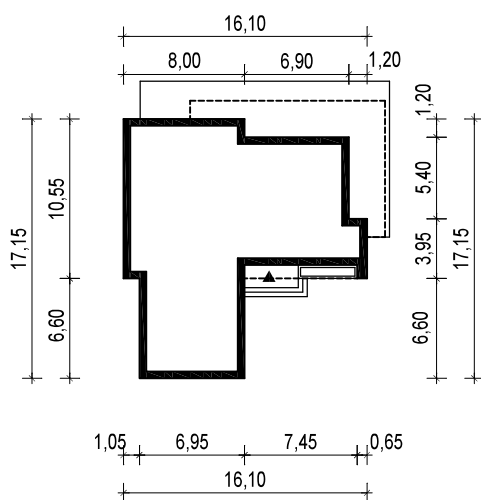

PROJEKT DOMU "NORI 2"

OBRYS BUDYNKU

WERSJA PODSTAWOWA

WERSJA LUSTRZANA

 **ARCHETYP**.PL PROJEKTY DOMÓW

15-062 BIAŁYSTOK ul. Warszawska 9/16, tel. 85 652 55 54

OBIEKT: budynek mieszkalny jednorodzinny "Nori 2"

TYTUŁ RYSUNKU:

SKALA:

FORMAT

OBRYS BUDYNKU

1:500

A4