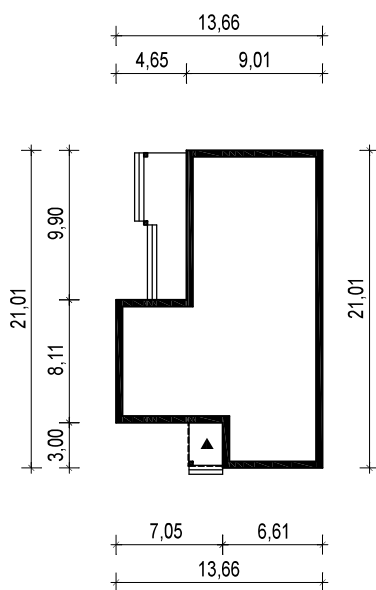

PROJEKT DOMU "DELLA 2"

OBRYS BUDYNKU

WERSJA PODSTAWOWA

WERSJA LUSTRZANA

 **ARCHETYP**.PL PROJEKTY DOMÓW

15-062 BIAŁYSTOK ul. Warszawska 9/16, tel. 85 652 55 54

OBIEKT: budynek mieszkalny jednorodzinny "Della 2"

TYTUŁ RYSUNKU:

SKALA:

FORMAT

OBRYS BUDYNKU

1:500

A4