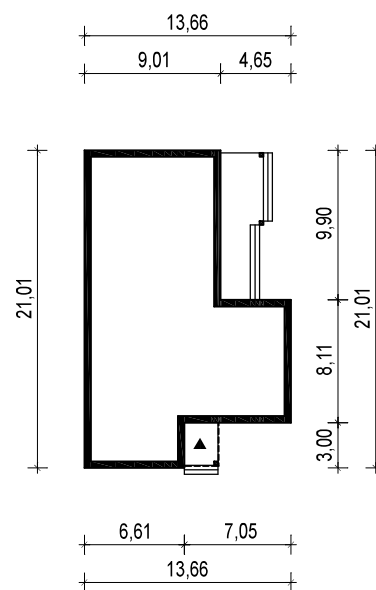

PROJEKT DOMU "DELLA 2"

OBRYS BUDYNKU

WERSJA PODSTAWOWA

WERSJA LUSTRZANA

 **ARCHETYP**.PL PROJEKTY DOMÓW

15-062 BIAŁYSTOK ul. Warszawska 9/16, tel. 85 652 55 54

OBIEKT: budynek mieszkalny jednorodzinny "Della 2"

TYTUŁ RYSUNKU:

SKALA:

FORMAT

OBRYS BUDYNKU

1:500

A4