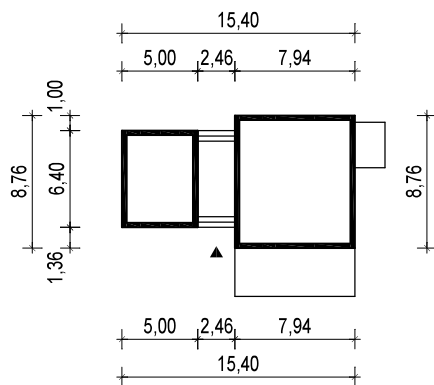

PROJEKT DOMU "ERNA 4 DREWNIANA"

OBRYS BUDYNKU

WERSJA PODSTAWOWA

WERSJA LUSTRZANA

 **ARCHETYP**.PL PROJEKTY DOMÓW

15-062 BIAŁYSTOK ul. Warszawska 9/16, tel. 85 652 55 54

OBIEKT: budynek mieszkalny jednorodzinny "Erna 4 drewniana"

TYTUŁ RYSUNKU:

SKALA:

FORMAT

OBRYS BUDYNKU

1:500

A4