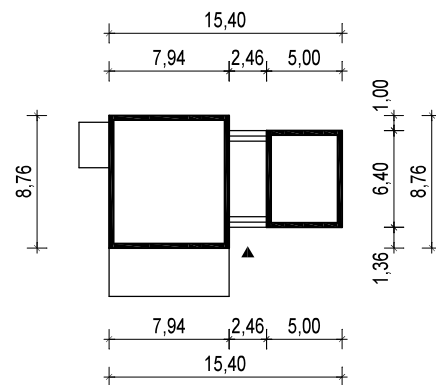

PROJEKT DOMU "ERNA 4 DREWNIANA"

OBRYS BUDYNKU

WERSJA PODSTAWOWA

WERSJA LUSTRZANA

 **ARCHETYP**.PL PROJEKTY DOMÓW

15-062 BIAŁYSTOK ul. Warszawska 9/16, tel. 85 652 55 54

OBIEKT: budynek mieszkalny jednorodzinny "Erna 4 drewniana"

TYTUŁ RYSUNKU:

SKALA:

FORMAT

OBRYS BUDYNKU

1:500

A4