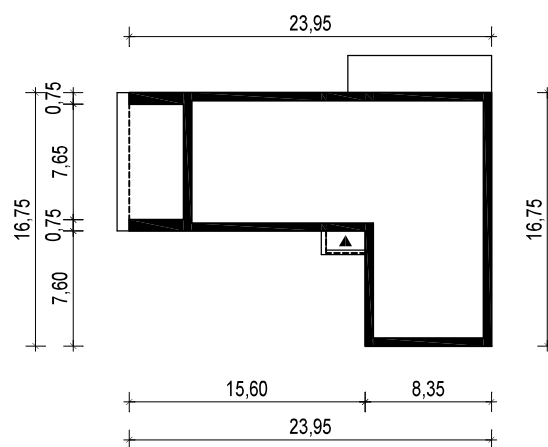

PROJEKT DOMU "HANA 7"

OBRYS BUDYNKU

WERSJA PODSTAWOWA

WERSJA LUSTRZANA

 **ARCHETYP**.PL PROJEKTY DOMÓW

15-062 BIAŁYSTOK ul. Warszawska 9/16, tel. 85 652 55 54

OBIEKT: budynek mieszkalny jednorodzinny "Hana 7"

TYTUŁ RYSUNKU:

SKALA:

FORMAT

OBRYS BUDYNKU

1:500

A4