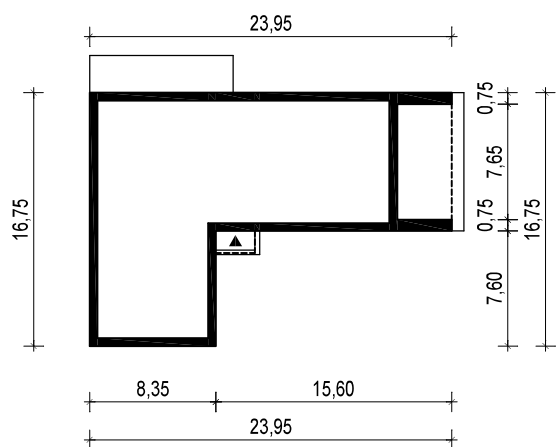

PROJEKT DOMU "HANA 7"

OBRYS BUDYNKU

WERSJA PODSTAWOWA

WERSJA LUSTRZANA

 **ARCHETYP**.PL PROJEKTY DOMÓW

15-062 BIAŁYSTOK ul. Warszawska 9/16, tel. 85 652 55 54

OBIEKT: budynek mieszkalny jednorodzinny "Hana 7"

TYTUŁ RYSUNKU:

SKALA:

FORMAT

OBRYS BUDYNKU

1:500

A4