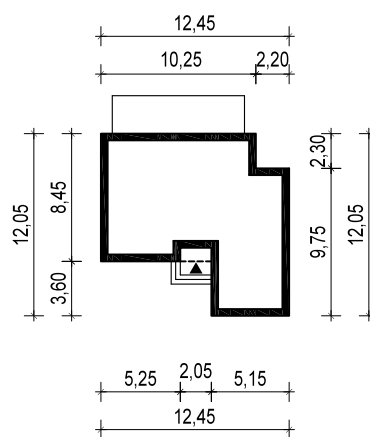

PROJEKT DOMU "PULIO 2"

OBRYS BUDYNKU

WERSJA PODSTAWOWA

WERSJA LUSTRZANA

 **ARCHETYP**.PL PROJEKTY DOMÓW

15-062 BIAŁYSTOK ul. Warszawska 9/16, tel. 85 652 55 54

OBIEKT: budynek mieszkalny jednorodzinny "Pulio 2"

TYTUŁ RYSUNKU:

SKALA:

FORMAT

OBRYS BUDYNKU

1:500

A4