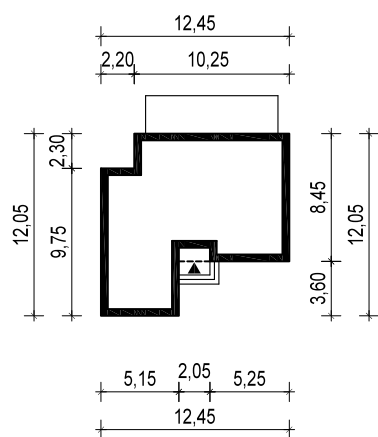

PROJEKT DOMU "PULIO 2"

OBRYS BUDYNKU

WERSJA PODSTAWOWA

WERSJA LUSTRZANA

 **ARCHETYP**.PL PROJEKTY DOMÓW

15-062 BIAŁYSTOK ul. Warszawska 9/16, tel. 85 652 55 54

OBIEKT: budynek mieszkalny jednorodzinny "Pulio 2"

TYTUŁ RYSUNKU:

SKALA:

FORMAT

OBRYS BUDYNKU

1:500

A4