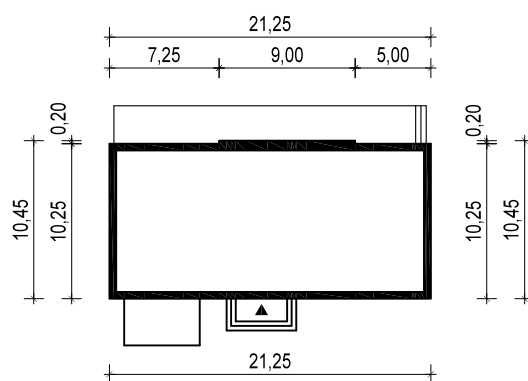

PROJEKT DOMU "MULTI 2"

OBRYS BUDYNKU

WERSJA PODSTAWOWA

WERSJA LUSTRZANA

 **ARCHETYP**.PL PROJEKTY DOMÓW

15-062 BIAŁYSTOK ul. Warszawska 9/16, tel. 85 652 55 54

OBIEKT: budynek mieszkalny jednorodzinny "Multi 2"

TYTUŁ RYSUNKU:

SKALA:

FORMAT

OBRYS BUDYNKU

1:500

A4