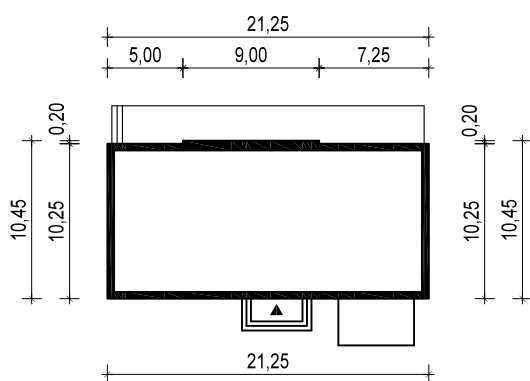

PROJEKT DOMU "MULTI 2"

OBRYS BUDYNKU

WERSJA PODSTAWOWA

WERSJA LUSTRZANA

 **ARCHETYP**.PL PROJEKTY DOMÓW

15-062 BIAŁYSTOK ul. Warszawska 9/16, tel. 85 652 55 54

OBIEKT: budynek mieszkalny jednorodzinny "Multi 2"

TYTUŁ RYSUNKU:

SKALA:

FORMAT

OBRYS BUDYNKU

1:500

A4