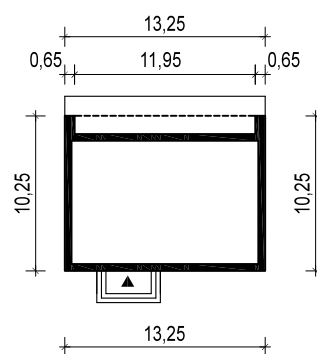

PROJEKT DOMU "FINA"

OBRYS BUDYNKU

WERSJA PODSTAWOWA

WERSJA LUSTRZANA

 **ARCHETYP**.PL PROJEKTY DOMÓW

15-062 BIAŁYSTOK ul. Warszawska 9/16, tel. 85 652 55 54

OBIEKT: budynek mieszkalny jednorodzinny "Fina"

TYTUŁ RYSUNKU:

SKALA:

FORMAT

OBRYS BUDYNKU

1:500

A4