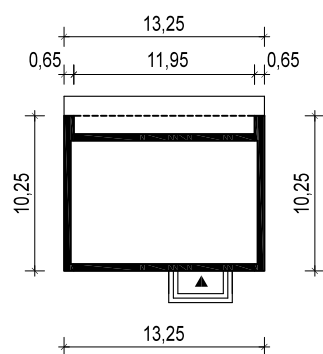

PROJEKT DOMU "FINA"

OBRYS BUDYNKU

WERSJA PODSTAWOWA

WERSJA LUSTRZANA

 **ARCHETYP**.PL PROJEKTY DOMÓW

15-062 BIAŁYSTOK ul. Warszawska 9/16, tel. 85 652 55 54

OBIEKT: budynek mieszkalny jednorodzinny "Fina"

TYTUŁ RYSUNKU:

SKALA:

FORMAT

OBRYS BUDYNKU

1:500

A4