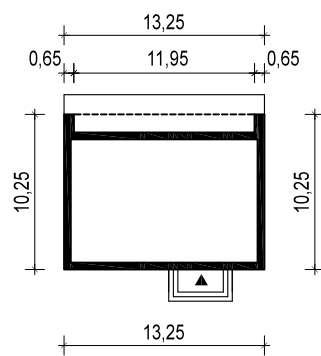

PROJEKT DOMU "FINO"

OBRYS BUDYNKU

WERSJA PODSTAWOWA

WERSJA LUSTRZANA

 **ARCHETYP**.PL PROJEKTY DOMÓW

15-062 BIAŁYSTOK ul. Warszawska 9/16, tel. 85 652 55 54

OBIEKT:	budynek mieszkalny jednorodzinny "Fino"		
	TYTUŁ RYSUNKU:	SKALA:	FORMAT
	OBRYS BUDYNKU	1:500	A4