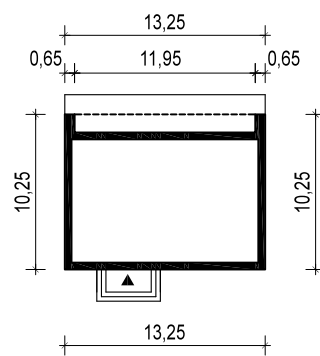

PROJEKT DOMU "FINO"

OBRYS BUDYNKU

WERSJA PODSTAWOWA

WERSJA LUSTRZANA

 **ARCHETYP**.PL PROJEKTY DOMÓW

15-062 BIAŁYSTOK ul. Warszawska 9/16, tel. 85 652 55 54

OBIEKT:	budynek mieszkalny jednorodzinny "Fino"		
	TYTUŁ RYSUNKU:	SKALA:	FORMAT
	OBRYS BUDYNKU	1:500	A4