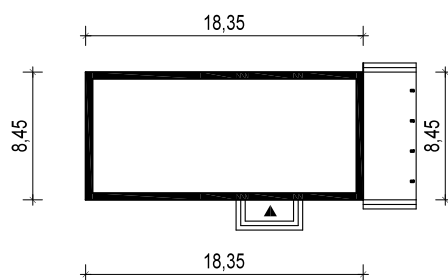

PROJEKT DOMU "NEO"

OBRYS BUDYNKU

WERSJA PODSTAWOWA

WERSJA LUSTRZANA

 **ARCHETYP**.PL PROJEKTY DOMÓW

15-062 BIAŁYSTOK ul. Warszawska 9/16, tel. 85 652 55 54

OBIEKT: budynek mieszkalny jednorodzinny "Neo"

TYTUŁ RYSUNKU:

SKALA:

FORMAT

OBRYS BUDYNKU

1:500

A4